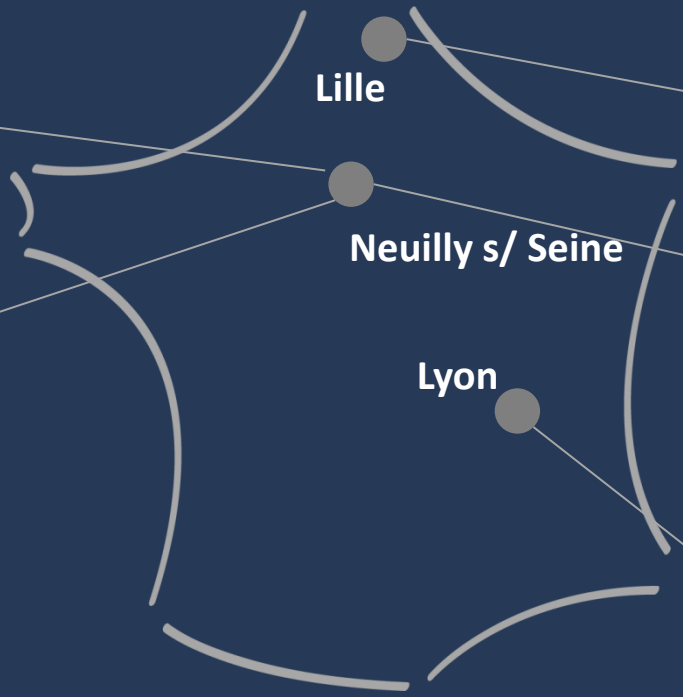

6play

27 avril 2016
Créations Connectées

M6 Web

20 marques réparties sur 3 sites

MétéoCity Radins.com PASSEPORTSANTÉ.NET
 FOURCHETTE & BIKINI cuisineAZICI
 Cuisiner est un plaisir

ROSE CARPET minute facile.com
 GOLDEN MOUSTACHE