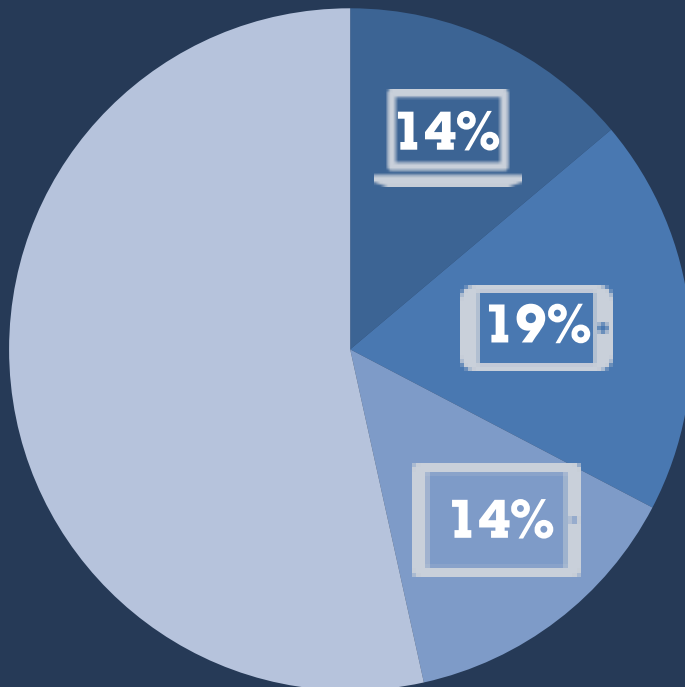

de vidéos vues par mois

+40%

de vidéos vues sur an

* Etude Harris pour M6 Publicité Mai Juin 2015

** Médiamat – Février 2016

6play

Rattrapage

1 vue sur 2 sur IPTV