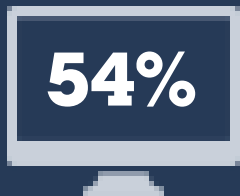

de vidéos vues par mois

+40%

de vidéos vues sur an

* Etude Harris pour M6 Publicité Mai Juin 2015

** Médiamat – Février 2016

6play

Rattrapage

1 vue sur 2 sur IPTV